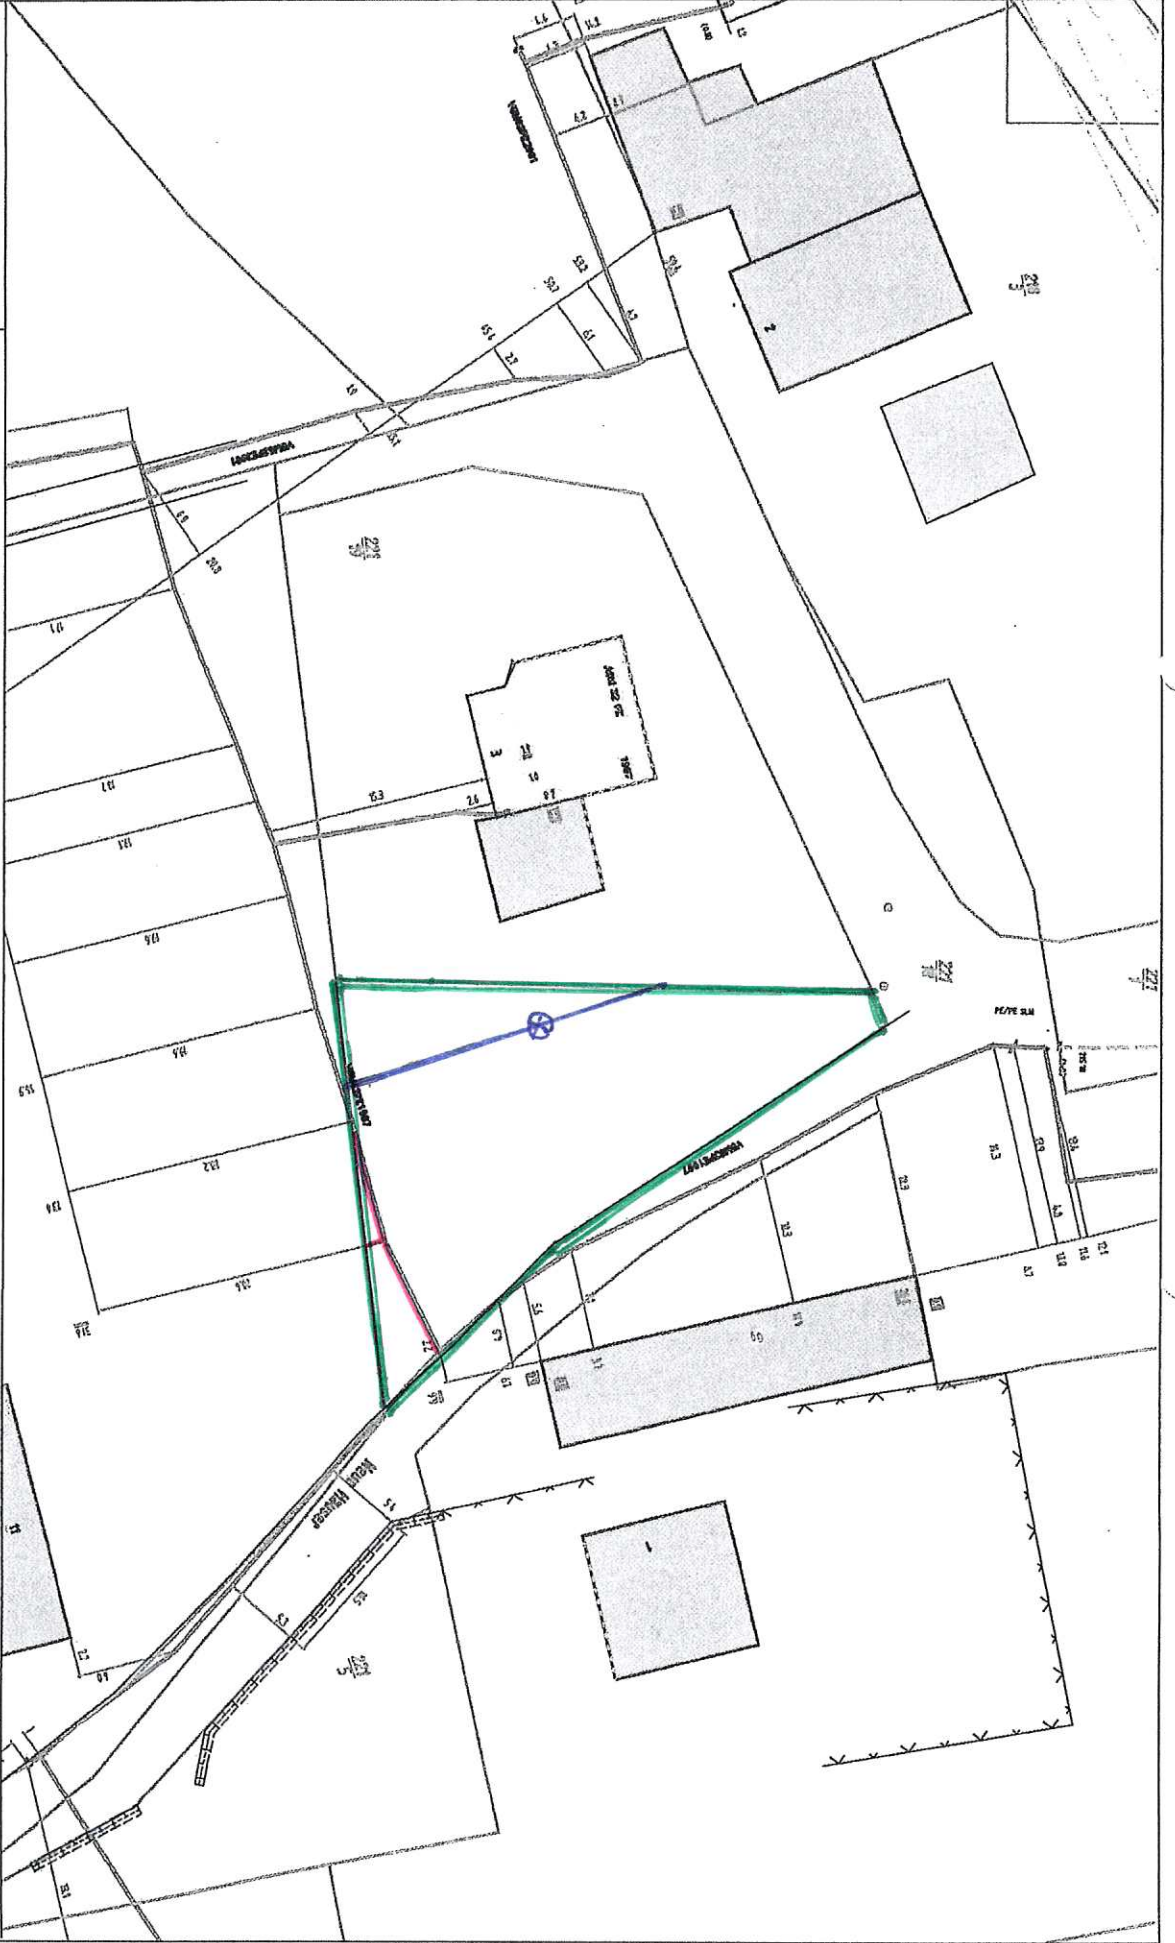

**inetz**

Ein Unternehmen von **erins**

Maßstab: 1:500  
Datum: 10.12.2019

gedruckt von : Bereitschaft GAS

Höhenangaben in HN

Dieser Plan darf nicht als Arbeitsgrundlage für Tiefbauarbeiten verwendet werden.

*— Teilfläche, die verkauft werden soll*  
*— mit Hochdruck-Gasleitung*  
*— Abwasserleitung*